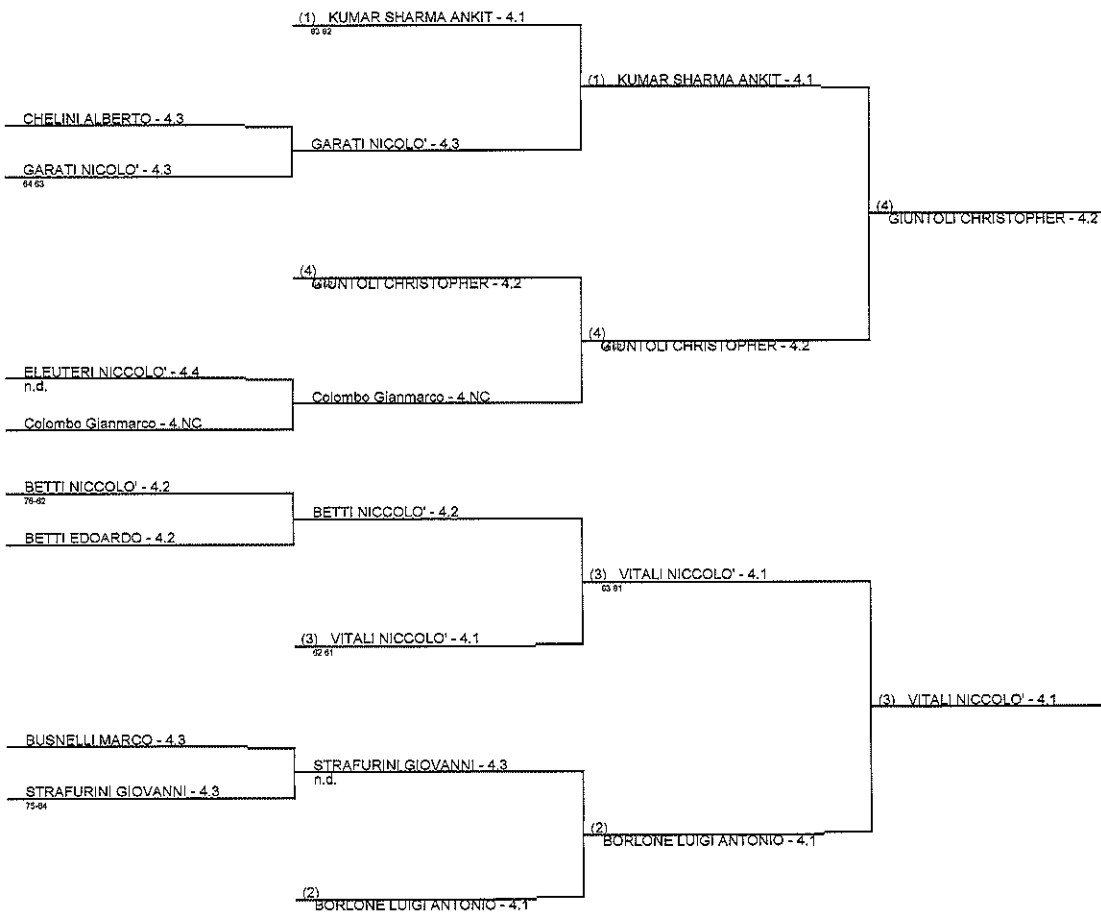

Milano
Cali

749.61€
Compra ora
Prezzo finale A/R

90 ANIVERSARIO IBERIA

LINKS | CONTATTI | CREDITS | FIT | REGIONI | AREA CIRCOLI | QUOTE E MODULI | ASSICURAZIONI

FIT FEDERAZIONE ITALIANA TENNIS

INTERNAZIONALI BNL ITALIA | IT Tennis Supervisor di Federazione "Roberto Lombardi" | EUROPEO RESISTANCE FIT | FIT JUNIOR | OPEN | PADDLE | ICF 3.11 | Senior Tennis | Supertable TENNIS

GALLERIA FOTOGRAFICA | TUTTI I VIDEO | NEWS 24 ORE | SUPER TENNIS | digitale terrestre | canale 64

email | password | LOGIN | TORNEI INTERNAZIONALI | ATTIVITÀ NAZIONALE | CLASSIFICHE NAZIONALI 2018 | SETTORE TECNICO

HA DIMENTICATO LA PASSWORD?

TABELLONE

← I INDIETRO

Numero Iscritti	Numero Entranti	Numero Uscenti	Teste di serie
n.d.	n.d.	n.d.	n.d.

Apri in una nuova finestra | Ripostiziona A A

< >