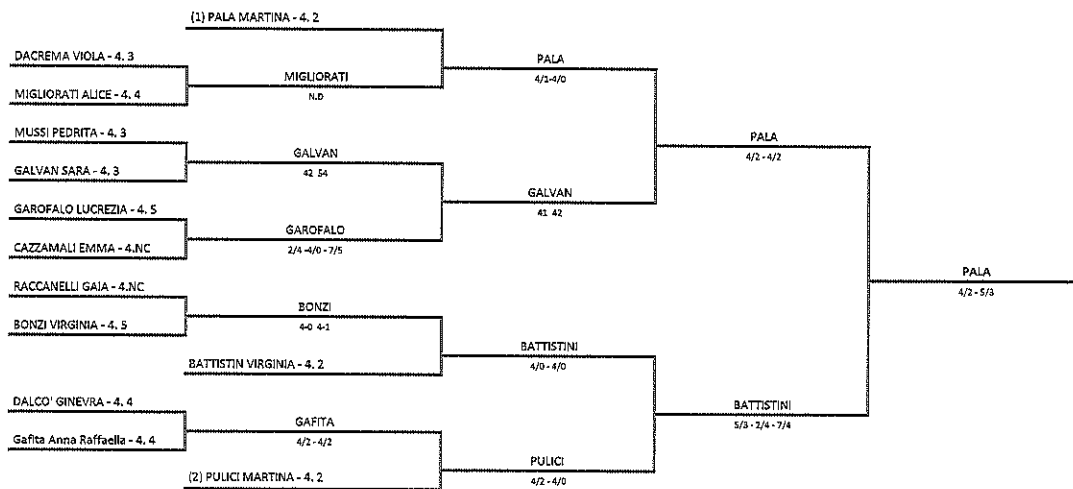

CANOTTIERI ADDA 1891 - LOMB. 782 CANOTTIERI ADDA - RODEO AUTUMN U14M U16F  
 under 16 femminile autumn - TABELLOLNÉ FINALE

23/09/2017 - 24/09/2017 Iscritti n° 13

Tabellone confermato il 21/09/2017 alle ore 18:39  
 compilato il 21/09/2017 alle ore 18:39 e subito esposto  
 Il Giudice Arbitro: GAT2 ANNAMARIA MARTINI